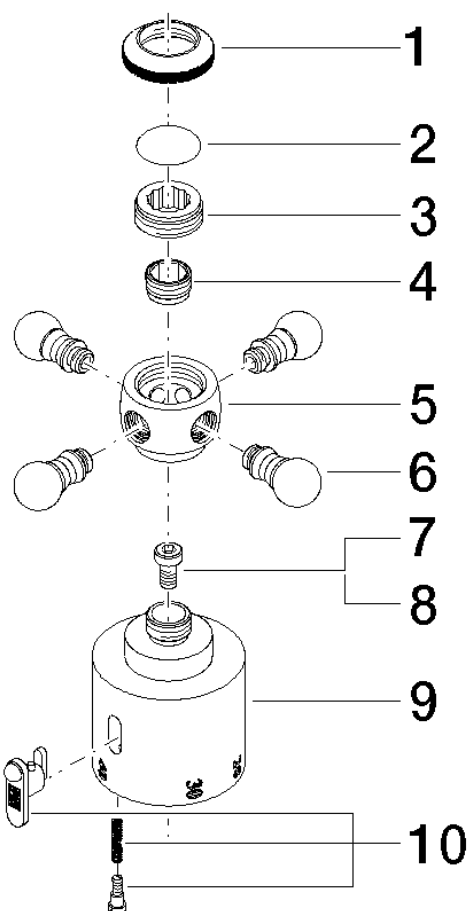

MADISON Manopola graduata - Dark Platinum spazzolato

MADISON

11 420 360

11 420 360

11 420 360

Parts for other finishes can be found here: Cromato

### Elenco delle parti di ricambio

N.	Codice articolo	Denominazione	Quantità necessaria	Tempo di produzione
1	09 20 36 005-99	manopola	1	30
2	09 26 01 016 90	accessori	1	2
3	09 20 83 006 90	manopola	1	2
4	09 24 03 119 90	ugello	1	2
5	09 20 36 060-99	manopola	1	30
6	09 20 36 004-99	manopola	4	30
7	90 30 30 027 00 90	vite	1	2
8	09 30 33 004 90	vite	1	2
9	09 17 33 003-99	manopola	1	30
10	90 21 33 020 00 90	manopola	1	2